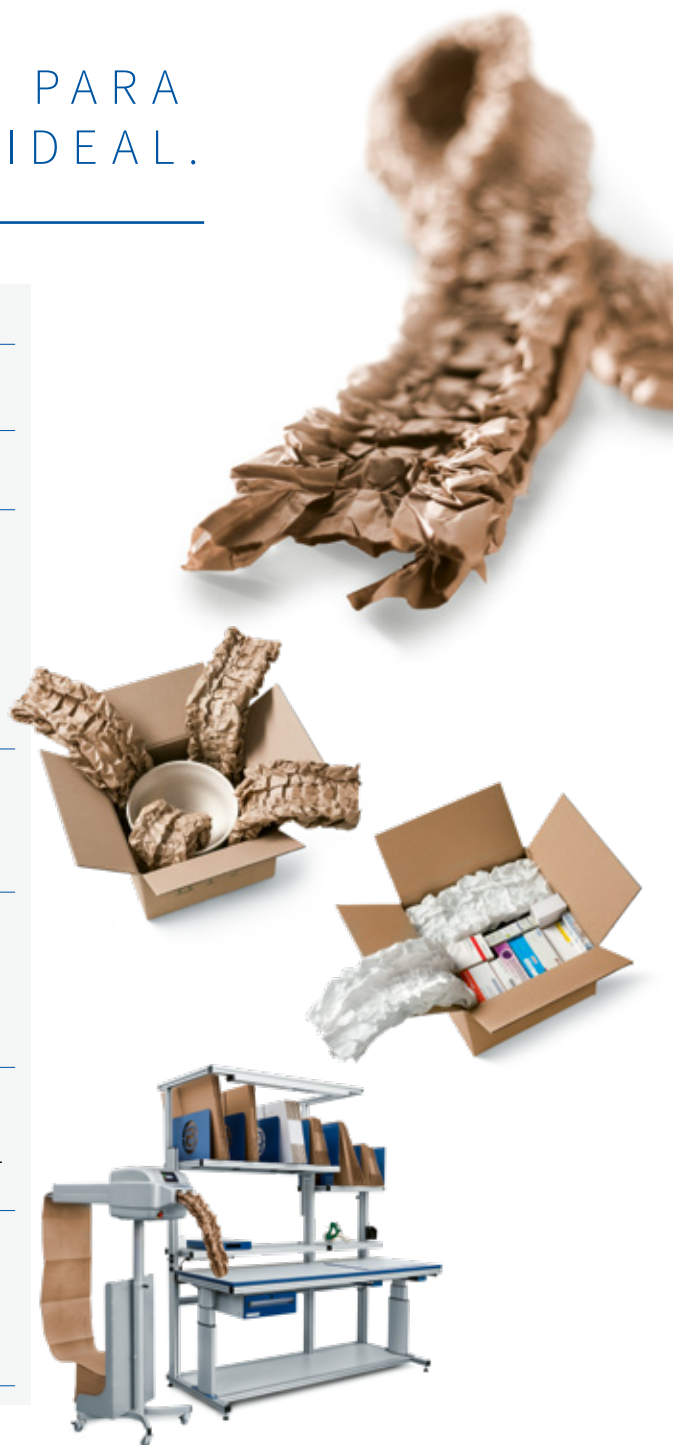

**PAPERplus<sup>®</sup> TRACK**  
COMPACTO Y RÁPIDO

### PAPERplus® TRACK DE UN VISTAZO

Artículos adecuados para el transporte	▶ PARA EMBALAJES DE TAMAÑO MEDIO A GRANDE CON UN PESO DE ENTRE 5 KG Y 30 KG
Aplicaciones	▶ FIJAR Y REFORZAR, ALMOHADILLADO Y RELLENO DE ESPACIOS VACÍOS
Ajuste perfecto	▶ LAS ONDULACIONES DEL ALMOHADILLADO DE PAPEL SE PUEDEN DISEÑAR FÁCILMENTE A LA MEDIDA DE CUALQUIER PRODUCTO, EN FUNCIÓN DE LAS CARACTERÍSTICAS DESEADAS PARA EL ALMOHADILLADO. ▶ DIFERENTES ANCHOS DE PAPEL DISPONIBLES PARA DIFERENTES TAMAÑOS DE CAJA.
Rápido	▶ GRACIAS A LA FUNCIÓN «BAJO DEMANDA», EL SISTEMA PRODUCE AUTOMÁTICAMENTE ALMOHADILLADOS DE PAPEL ADICIONALES TAN PRONTO COMO SE RETIRAN.
Innovador	▶ LA MÁQUINA CUENTA CON PANTALLA TÁCTIL Y SE PUEDE CONECTAR A REDES INALÁMBRICAS, LO QUE PERMITE SUPERVISAR Y CONTROLAR LA MÁQUINA EXTERNAMENTE MEDIANTE UNA TABLETA SI ES NECESARIO.
Infatigable	▶ PAPERplus® TRACK REQUIERE POCO MANTENIMIENTO, FUNCIONA DE MANERA SILENCIOSA Y PERMITE UN REEMPLAZO DEL PAPEL RÁPIDO Y SENCILLO.
Fácil de usar	▶ EL PAPEL ESTÁ PERFORADO, LO QUE PERMITE SEPARAR CON FACILIDAD LOS ALMOHADILLADOS DE PAPEL DE MANERA MECÁNICA SIN UN DISPOSITIVO DE CORTE, LO QUE MAXIMIZA LA SEGURIDAD DE LOS EMPLEADOS.